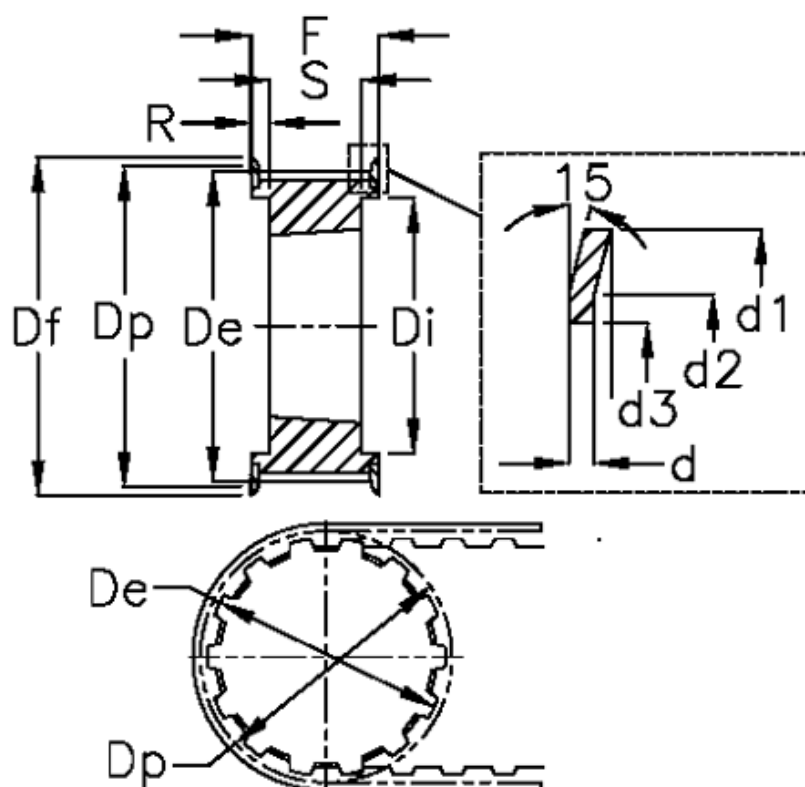

Varenummer: 604133036115
 Beskrivelse: Tandremskive for taperbøsning
 HTD 36 14M 115 TL 3020

Mål

Bredde = 115	Dp = 160.43	Type = 14M
d = 2.5	F = 133	Vægt = 7
d1 = 168	Flangetype = F52	
d2 = 161	For bøsning = 3020	
d3 = 148	Max boring = 75	
De = 157.68	r = 41	
Df = 168	S = 51	
Di = 125	Tandantal = 36	